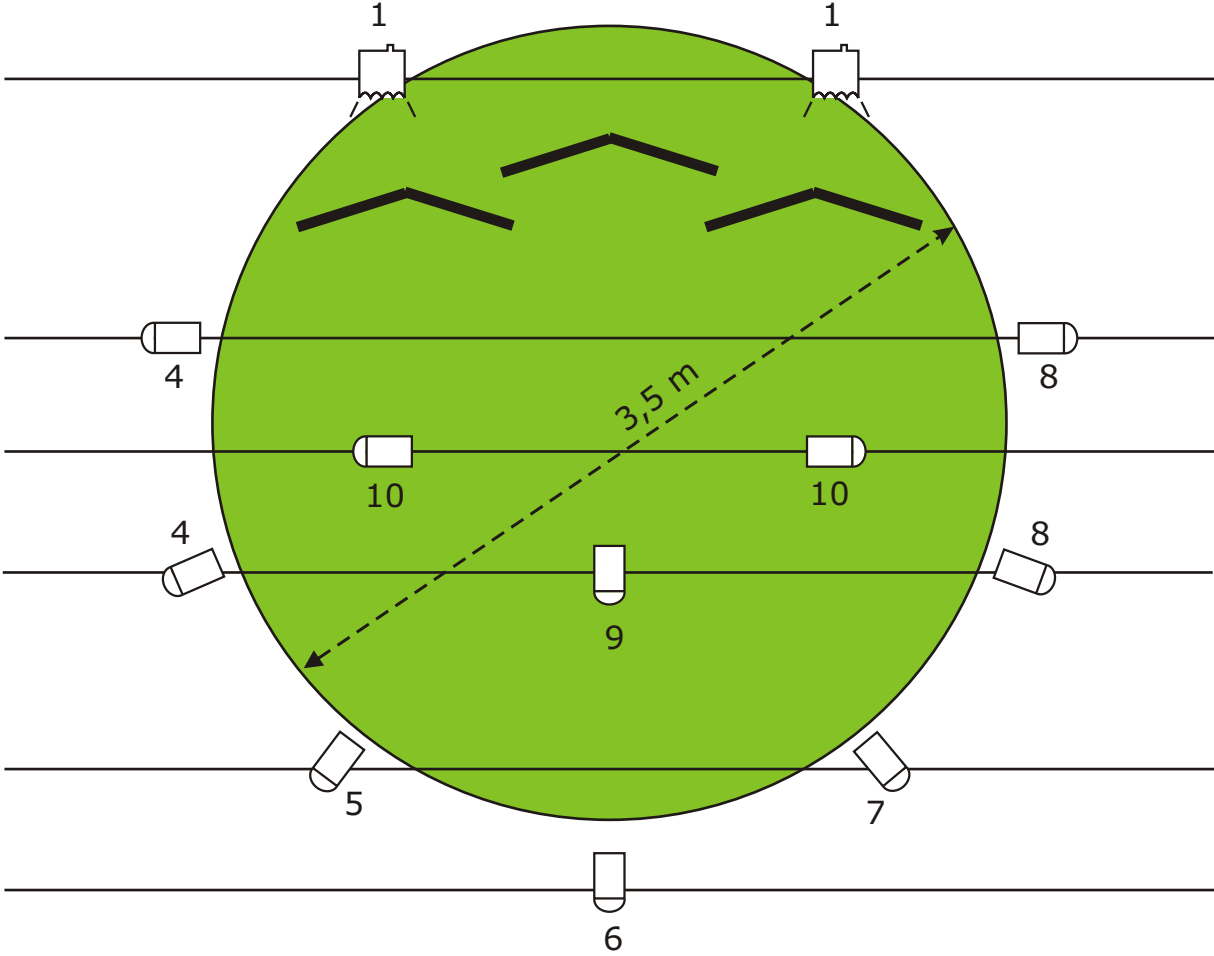

Somafon: *Les amuse bouches*

Legende:

-  6 Fresnel/PCs, 1 kW
-  10 Par 64, CP 62

-  Stellwände (B: 1m, H: 2m)
-  Tanzteppich